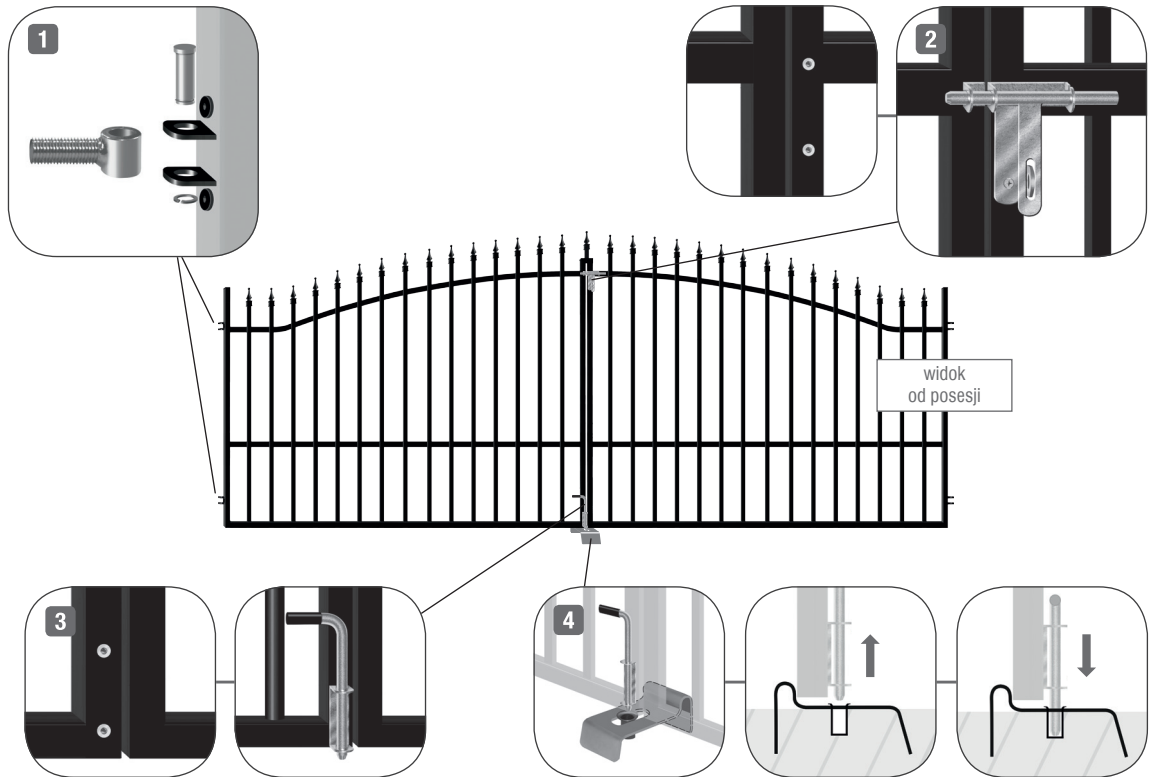

## Montaż bramy dwuskrzydłowej

### Akcesoria do bramy:

- 1 zawias kolanowy
- 2 zamknięcie górne bramy
- 3 zamknięcie dolne bramy
- 4 blokada dolna bramy

### Akcesoria do furtki:

- 1 zamek + wkładka bębnowa
- 2 klamka
- 3 szyld do furtki
- 4 zawias kolanowy

## Montaż do słupków betonowych

**1** kotwa i zawias kolanowy do montażu furtki i bramy