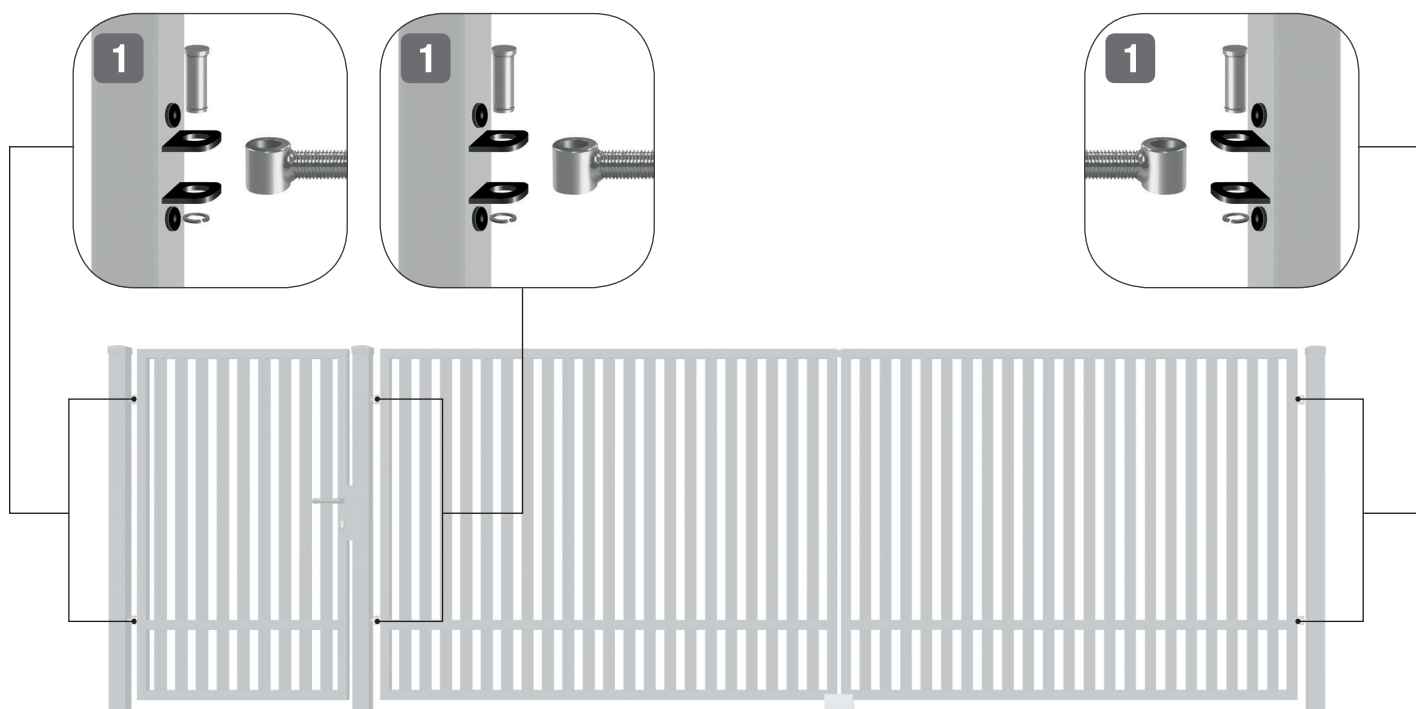

### Akcesoria do bramy:

- 1 zawias kolanowy
- 2 zamknięcie górne bramy
- 3 zamknięcie dolne bramy
- 4 blokada dolna bramy

## Montaż furtki

### Akcesoria do furtki:

- 1 zamek + wkładka bębnowa
- 2 klamka
- 3 szyld do furtki
- 4 zawias kolanowy

## Montaż do słupków metalowych

**1** zawias kolanowy