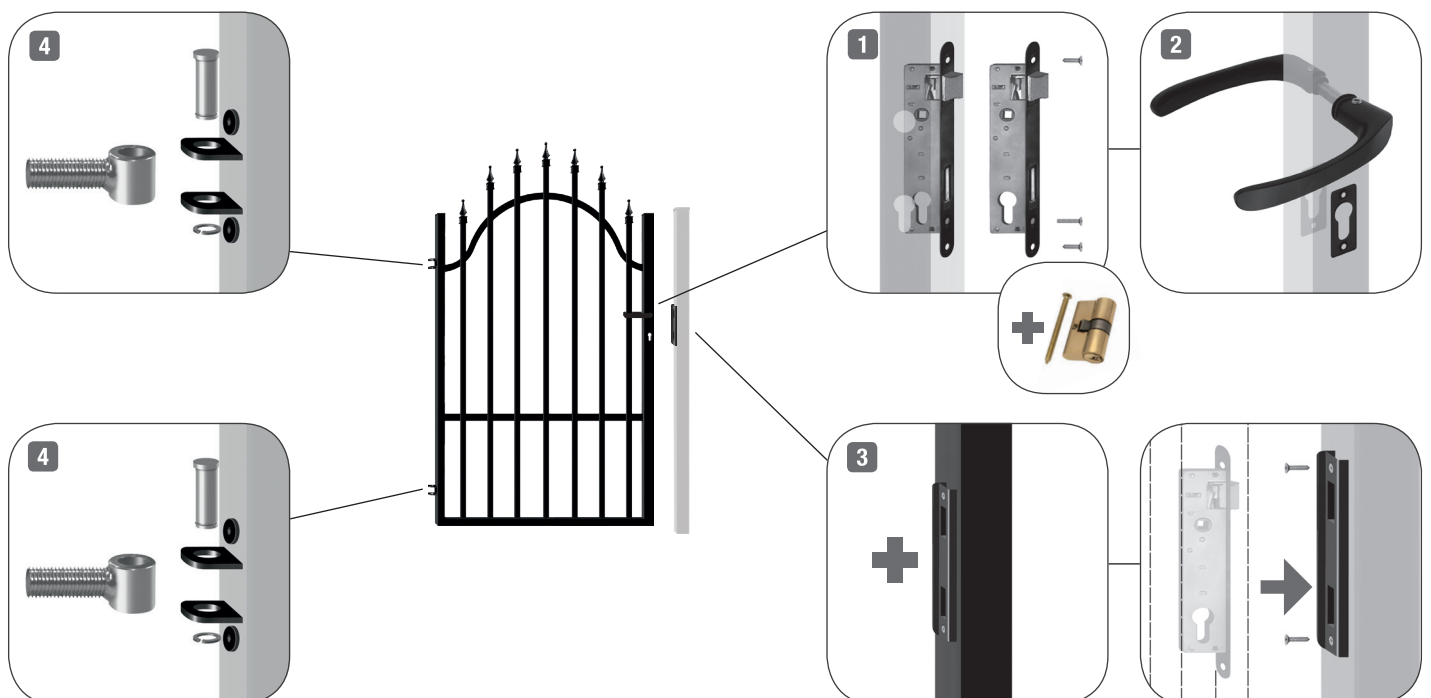

## Montaż bramy dwuskrzydłowej

### Akcesoria do bramy:

- 1 zawias kolanowy
- 2 zamknięcie górne bramy
- 3 zamknięcie dolne bramy
- 4 blokada dolna bramy

## Montaż furtki

### Akcesoria do furtki:

- 1 zamek + wkładka bębnowa
- 2 klamka
- 3 szyld do furtki
- 4 zawias kolanowy